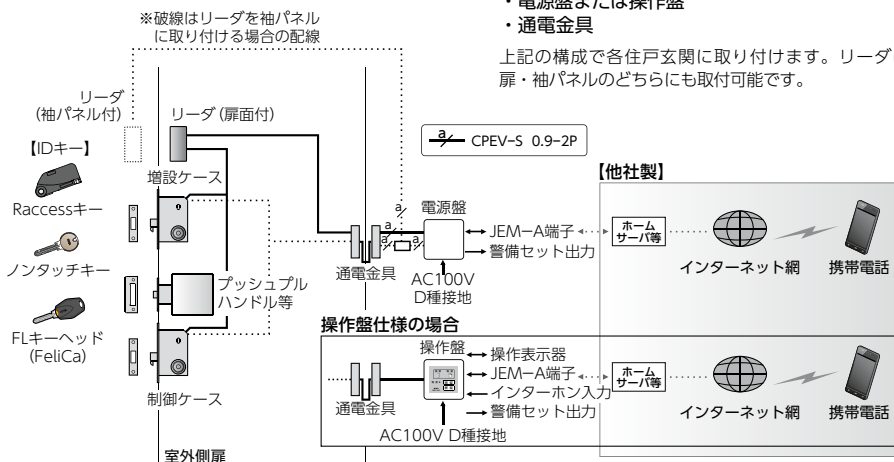

リーダにキーをかざして
施錠。

ケース本体に制御部を内蔵したiELは、いわば知性を獲得した電気錠です。

IDキーは3つのシリーズをご用意しました。ライフスタイルにあわせて最適なものをお選びください。

共用エントランスと連動が可能ですので、住戸と同一のIDキーでエントランスの解錠も可能です。(共用エントランスシステムはP.650 参照)

FeliCa

FeliCaを使用して施錠。
スマホ(Android)をかぎとして使用することもできます。

【iELシステム運用例】

機器構成

- ・リーダ: 1 個
- ・ハンドルセット: 1 式
- ・住宅用電気錠: 2 台 (ハンドルにより選択)
- ・シリンダーサムターンセット 2 組
- ・電源盤または操作盤
- ・通電金具

上記の構成で各住戸玄関に取り付けます。リーダは扉・袖パネルのどちらにも取付可能です。

新製品

iEL Zero

リーダをグリップに内蔵。
玄関の施錠がより簡単に
進化しました。