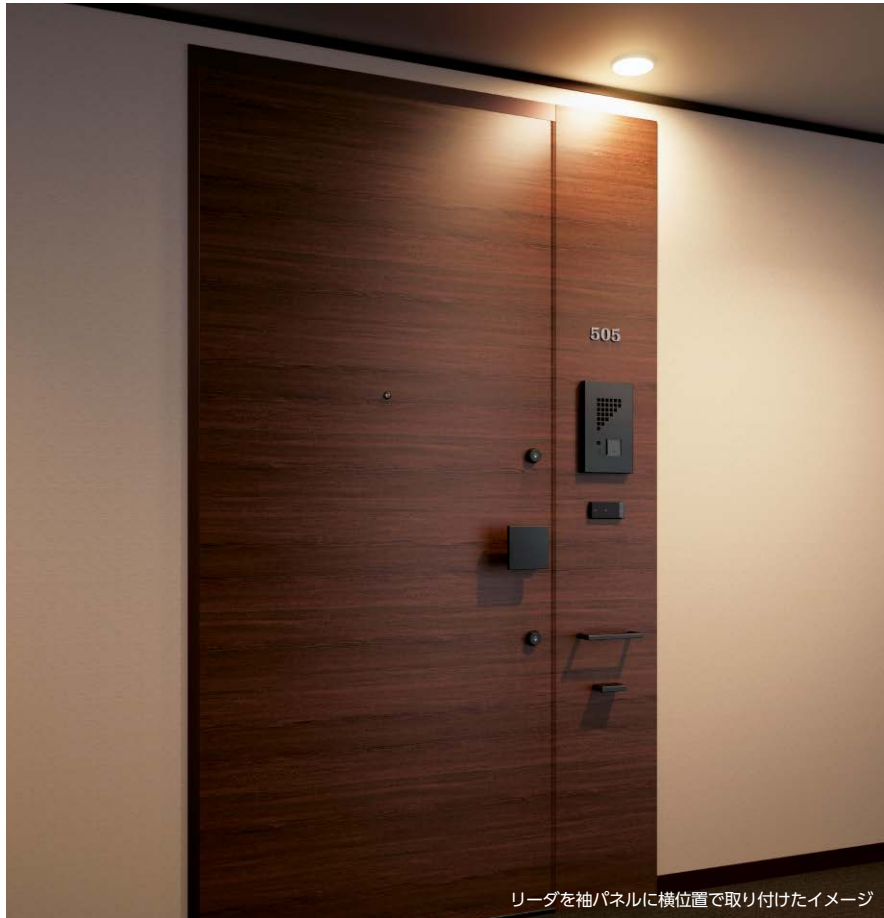

マンション用インテリジェント電気錠

■用途: マンション共用玄関/各住戸玄関等 ■納期: 標準納期品 ● (P4 参照)

本製品の詳細は専用カタログをご請求ください。当社ホームページからもご覧いただけます。

リーダを袖パネルに横位置で取り付けたいイメージ

Raccess

キーを意識しないで施錠。
ハンズフリーで楽にアクセス。

iEL

Non touch

リーダにキーをかざして
施錠。

ケース本体に制御部を内蔵したiELは、いわば知性を獲得した電気錠です。

IDキーは3つのシリーズをご用意しました。ライフスタイルにあわせて最適なものをお選びください。

共用エントランスと連動が可能ですので、住戸と同一のIDキーでエントランスの解錠も可能です。(共用エントランスシステムはP.650 参照)

FeliCa

FeliCaを使用して施錠。
スマホ(Android)をかぎとして使用することもできます。

【iELシステム運用例】

機器構成

- ・リーダ: 1 個
- ・ハンドルセット: 1 式
- ・住宅用電気錠: 2 台 (ハンドルにより選択)
- ・シリンダーサムターンセット 2 組
- ・電源盤または操作盤
- ・通電金具

上記の構成で各住戸玄関に取り付けます。リーダは扉・袖パネルのどちらにも取付可能です。

新製品

iEL Zero

リーダをグリップに内蔵。
玄関の施錠がより簡単に
進化しました。